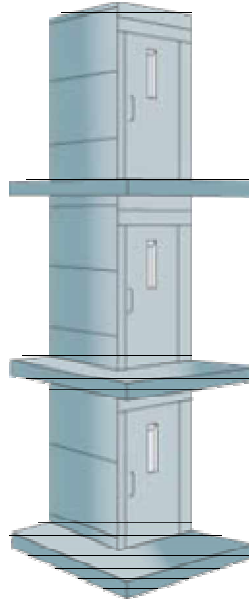

Aritco A1

CARGA MÁXIMA	400 kg
VELOCIDADE	9 m/min (0.15 m/s)
CURSO	Até 9 m (máximo 4 paragens)
DIMENSÕES EXTERIORES	1600 x 1375 mm
DIMENSÕES PLATAFORMA	1480 x 1000 mm
BASE	1630 x 1405 mm
CONFIGURAÇÃO DAS PORTAS	Entrada única Abertura lateral Abertura adjacente
MEDIDA DAS PORTAS	2000 x 900 mm Meia porta: 1100 x 900 mm
ALIMENTAÇÃO	400 V, trifásico, 50/60 Hz
POTÊNCIA	2.2 kW